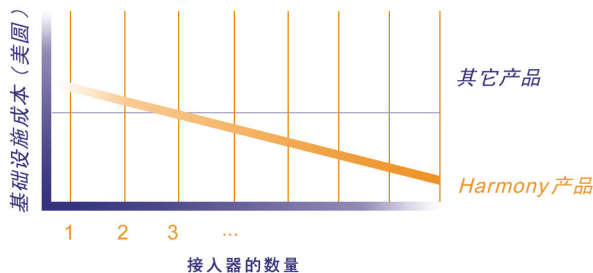

Harmony™

今天与明天的企业级无线网络

设想一下，能否自由地连接到公司内部局域网，INTERNET，或是在校园、机关的任何地方访问其它网络资源。

工作人员可以访问重要会议的最新信息；医生巡诊时轻松获得病人当前的电子记录；学生从图书馆下载完成家庭作业所需的资料。Proxim公司的Harmony系列无线网络产品可实现上述愿望，它基于移动宽带网络的低成本结构设计，工作于任何无线技术标准——IEEE802.11b、802.11a、OpenAir，及10Mbps跳频。

智能结构使无线基础设施成本降至最低。

绝大部分接入器具有无线电滤波和管理的功能，从而使接入器的价格提升，而对于需要无线覆盖的每一个角落，这种重复的花费是不必要的。Harmony采用的智能结构打破了过时的模式。功能强大的Harmony接入点控制器为许多低成本的无线设备——Harmony接入器，提供了通信和安全服务。Harmony电源系统可提供以太网上所需的远程电源。较低成本的电源系统可去除必要的电源配线。因此基础设施成本比一般的解决方案低30~50%。

即插即用的安装方式节约时间。

Harmony系列产品的简便安装达到了新水平。将接入点控制器安装到配线柜中，接入器安装到有线网络中所希望的任意位置，很简单。Harmony接入点控制器中的智能挂接系统自动识别接入器，并完成其配置。现在，新增的区域用无线网覆盖，就象安装电灯泡一样简单。

每个接入器承担的费用

基于现在和未来的任何标准的设计。

Harmony支持IEEE802.11b，OpenAir，10Mbps跳频和刚刚出现的IEEE802.11a标准。其设备可同时管理多种无线电标准，并能顺

利的移植到具有相同管理接口的新技术上，不影响已存在的安装。现在安装Harmony产品，为明天追求更高通信速率支持、语音和视频支持奠定了基础。